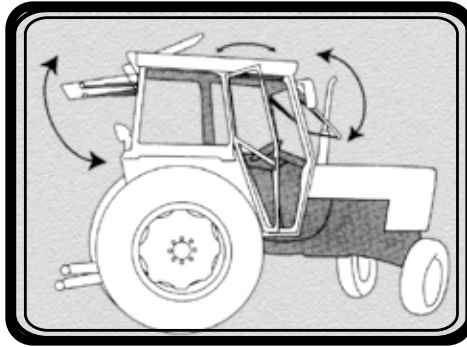

TRACTORS

G.I. GENERIC INDUSTRIAL EYELET

U2011000082

W ○	GE ⬤	SE ⬤	AD ⏏

G.N. GENERIC METAL BALL SOCKET

W ○	GB ⬤	SB ⬤	AD ⏏

O.K.		OUT	
------	--	-----	--

TRACTORS