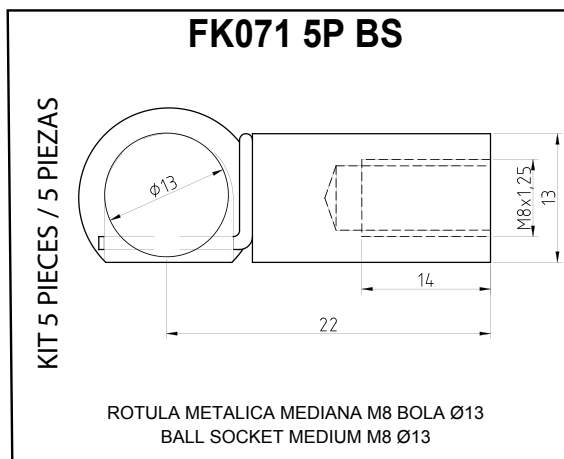

FIXATION KITS / KITS DE FIJACIÓN. mm.