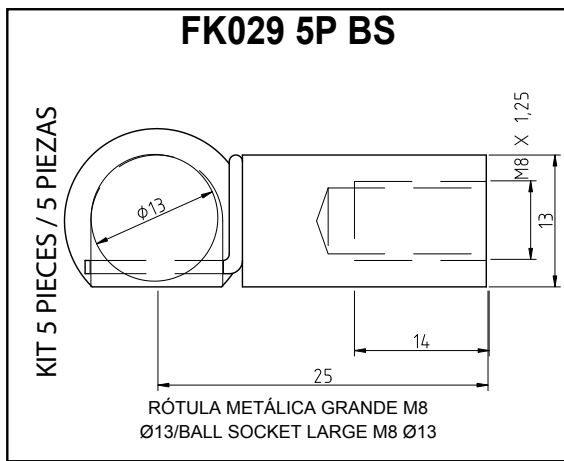

ROTULA METALICA pequeña M7 / BALL SOCKET small M7

**FK021 5P F8**

KIT 5 PIECES / 5 PIEZAS

OREJETA METALICA PLANA M8 10MM / FLAT METAL EYELET M8 / 10

**FK022 5P R8**

KIT 5 PIECES / 5 PIEZAS

OREJETA METALICA REDONDA M8 / 8 // ROUNDED METAL EYELET M8 / 8

**FK023 5P BS**

KIT 5 PIECES / 5 PIEZAS

ROTULA METALICA grande M6 / BALL SOCKET large M6

FIXATION KITS / KITS DE FIJACIÓN. mm.