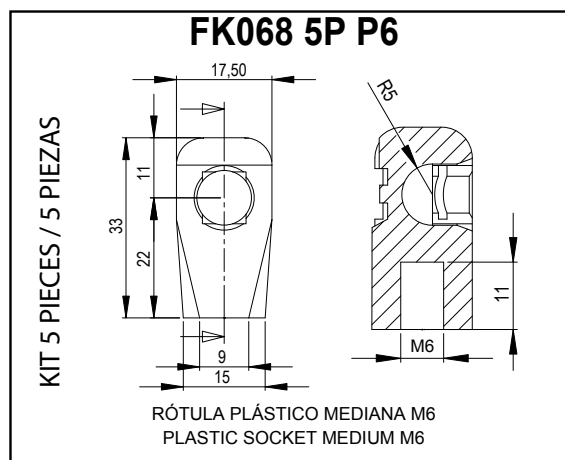

FIXATION KITS / KITS DE FIJACIÓN. mm.