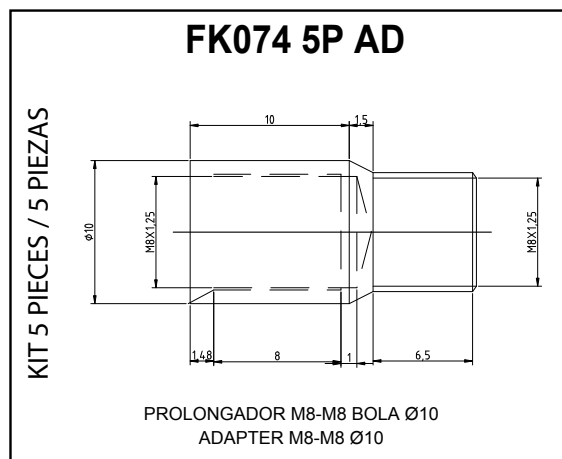

FIXATION KITS / KITS DE FIJACIÓN. mm.

JUNIOR GAS SPRING

**ETB 004
FIT ENDS
BRIEFCASE**

EFTB 005

DRAWINGS ETB 005

EFTB 006

DRAWINGS ETB 006