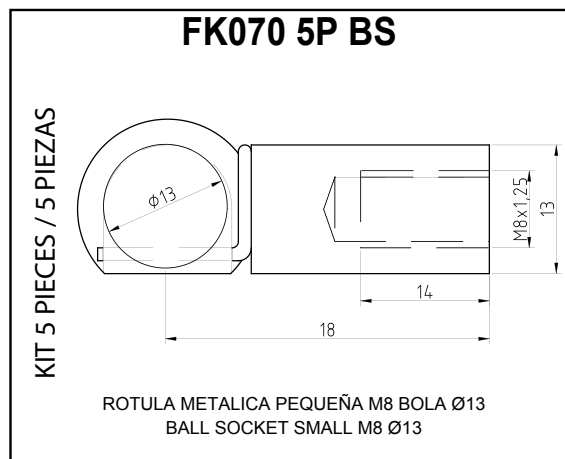

FIXATION KITS / KITS DE FIJACIÓN. mm.