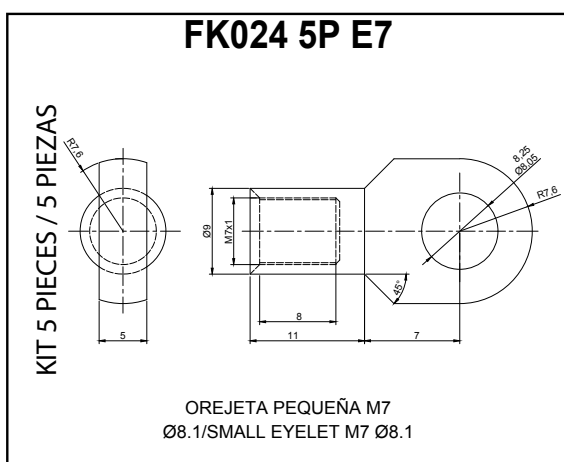

ROTULA METALICA pequeña M7 / BALL SOCKET small M7

**FK021 5P F8**

KIT 5 PIECES / 5 PIEZAS

OREJETA METALICA PLANA M8 10MM / FLAT METAL EYELET M8 / 10

**FK022 5P R8**

KIT 5 PIECES / 5 PIEZAS

OREJETA METALICA REDONDA M8 / 8 // ROUNDED METAL EYELET M8 / 8

**FK023 5P BS**

KIT 5 PIECES / 5 PIEZAS

ROTULA METALICA grande M6 / BALL SOCKET large M6

FIXATION KITS / KITS DE FIJACIÓN. mm.