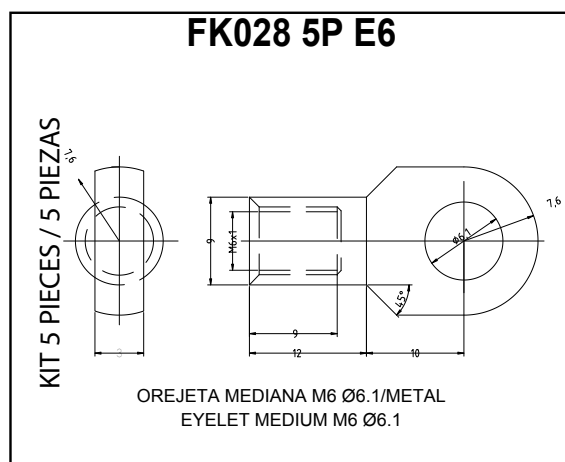

FIXATION KITS / KITS DE FIJACIÓN. mm.