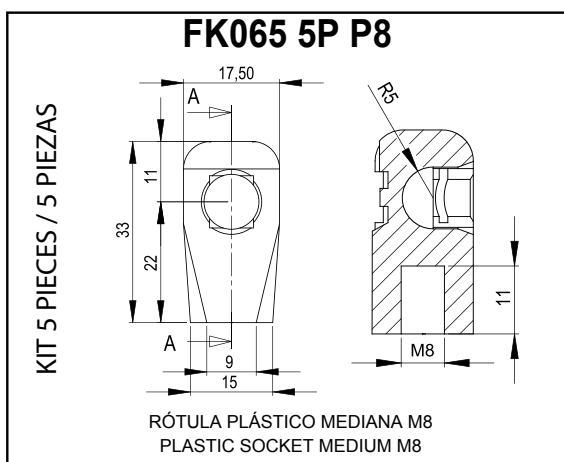

FIXATION KITS / KITS DE FIJACIÓN. mm.