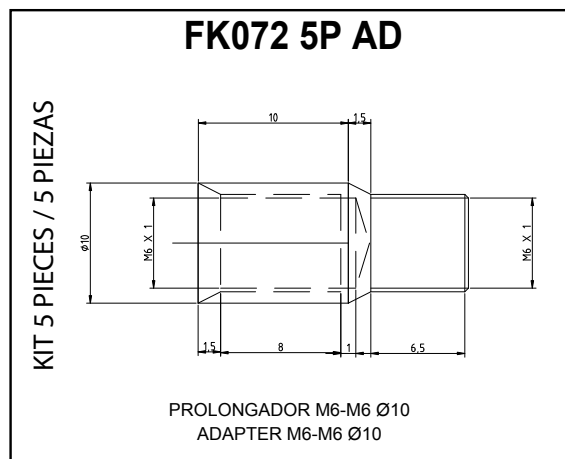

FIXATION KITS / KITS DE FIJACIÓN. mm.