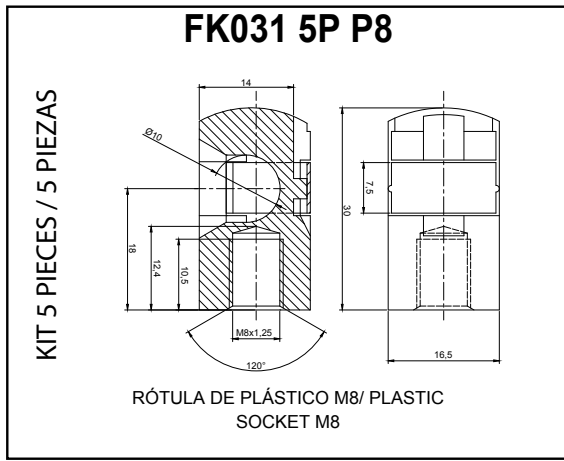

ROTULA METALICA pequeña M7 / BALL SOCKET small M7

**FK021 5P F8**

KIT 5 PIECES / 5 PIEZAS

OREJETA METALICA PLANA M8 10MM / FLAT METAL EYELET M8 / 10

**FK022 5P R8**

KIT 5 PIECES / 5 PIEZAS

OREJETA METALICA REDONDA M8 / 8 // ROUNDED METAL EYELET M8 / 8

**FK023 5P BS**

KIT 5 PIECES / 5 PIEZAS

ROTULA METALICA grande M6 / BALL SOCKET large M6

FIXATION KITS / KITS DE FIJACIÓN. mm.