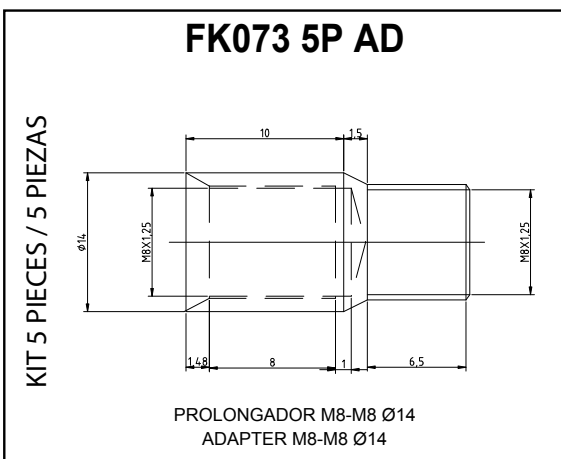

FIXATION KITS / KITS DE FIJACIÓN. mm.

JUNIOR GAS SPRING

**ETB 004
FIT ENDS
BRIEFCASE**

EFTB 005

DRAWINGS ETB 005

EFTB 006

DRAWINGS ETB 006