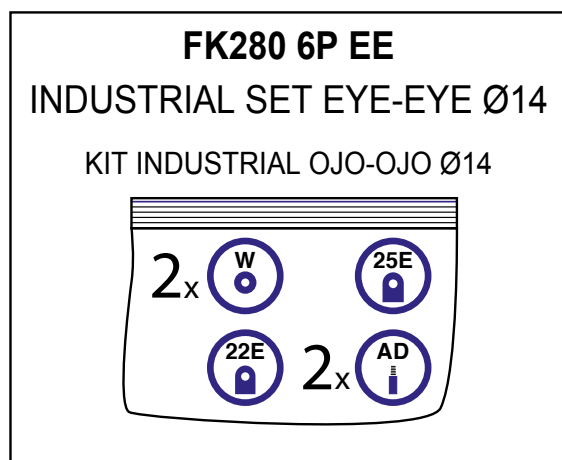

FIXATION KITS / KITS DE FIJACIÓN. mm.

JUNIOR GAS SPRING

**ETB 004
FIT ENDS
BRIEFCASE**

EFTB 005

DRAWINGS ETB 005

EFTB 006

DRAWINGS ETB 006