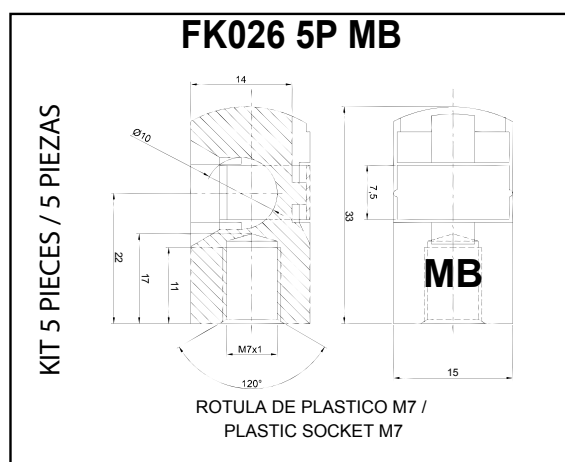

FIXATION KITS / KITS DE FIJACIÓN. mm.