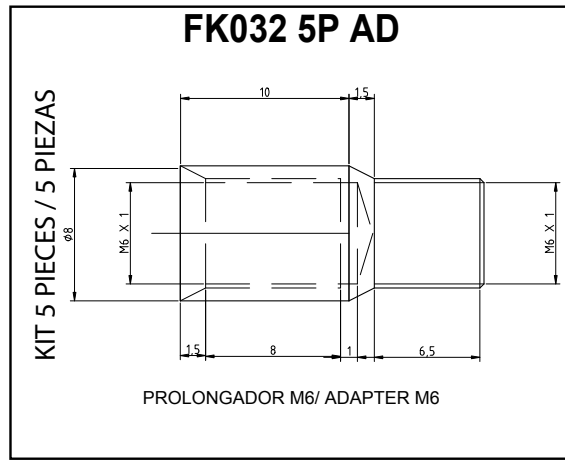

FIXATION KITS / KITS DE FIJACIÓN. mm.