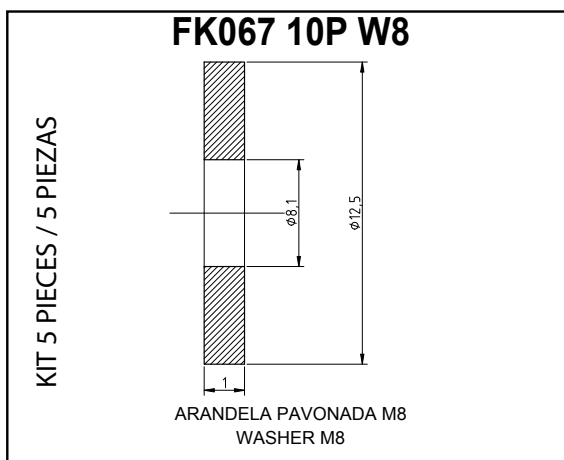

FIXATION KITS / KITS DE FIJACIÓN. mm.