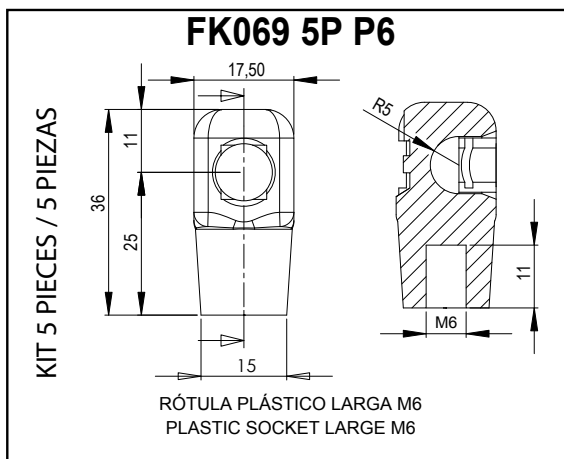

FIXATION KITS / KITS DE FIJACIÓN. mm.