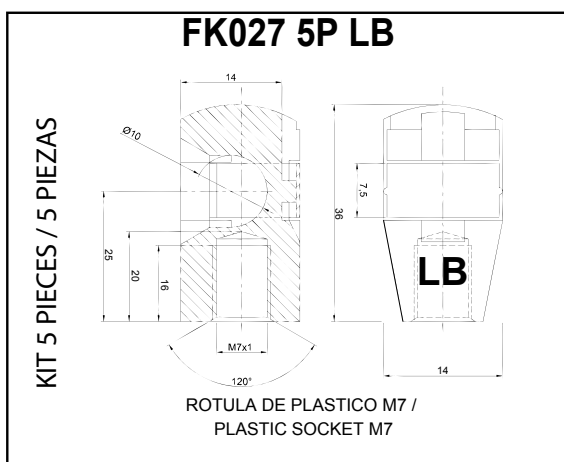

FIXATION KITS / KITS DE FIJACIÓN. mm.