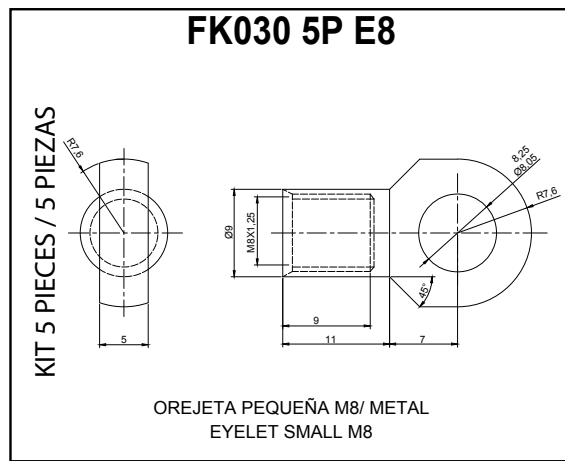

ROTULA METALICA pequeña M7 / BALL SOCKET small M7

**FK021 5P F8**

KIT 5 PIECES / 5 PIEZAS

OREJETA METALICA PLANA M8 10MM / FLAT METAL EYELET M8 / 10

**FK022 5P R8**

KIT 5 PIECES / 5 PIEZAS

OREJETA METALICA REDONDA M8 / 8 // ROUNDED METAL EYELET M8 / 8

**FK023 5P BS**

KIT 5 PIECES / 5 PIEZAS

ROTULA METALICA grande M6 / BALL SOCKET large M6

FIXATION KITS / KITS DE FIJACIÓN. mm.