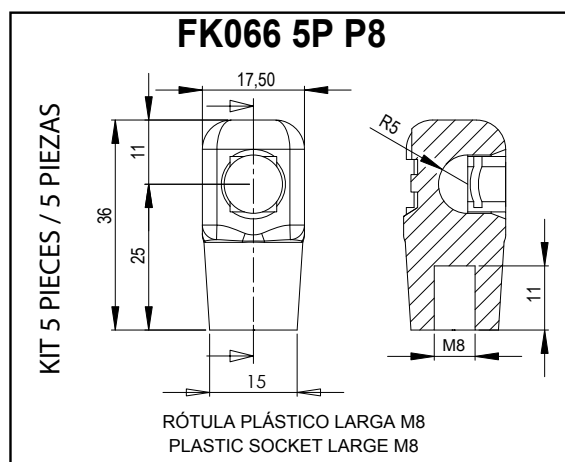

FIXATION KITS / KITS DE FIJACIÓN. mm.