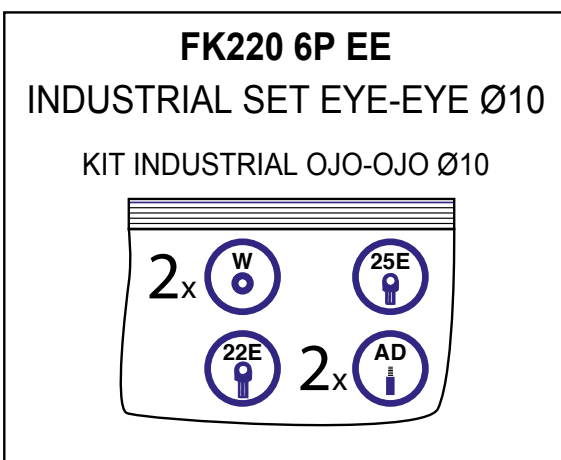

FIXATION KITS / KITS DE FIJACIÓN. mm.

JUNIOR GAS SPRING

**ETB 004
FIT ENDS
BRIEFCASE**

EFTB 005

DRAWINGS ETB 005

EFTB 006

DRAWINGS ETB 006