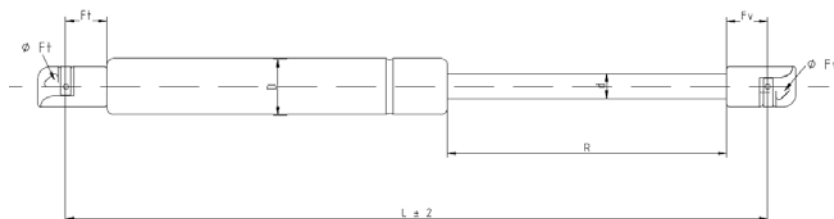

TECHNICAL DRAWING BALL SOCKET

L	Length Extended	Longitud extendida entre centros	mm
R	Stroke	Recorrido	mm
F1	Force	Fuerza del resorte	Newtons
D	Tube Diameter	Diámetro Tubo	mm
d	Rod Diameter	Diámetro Vástago	mm
Ft	Tube Fit End	Fijación Tubo	mm
Fv	Rod Fit End	Fijación Vástago	mm
Ø Ft	Tube Fit End Ball Diameter	Diámetro Fijación Bola Tubo	mm
Ø Fv	Rod Fit End Ball Diameter	Diámetro Fijación Bola Vástago	mm
Mt	Tube Fit End Metric	Métrica de fijación al tubo	mm
Mv	Rod Fit End Metric	Métrica de fijación al vástago	mm
	QUANTITY	Cantidad	