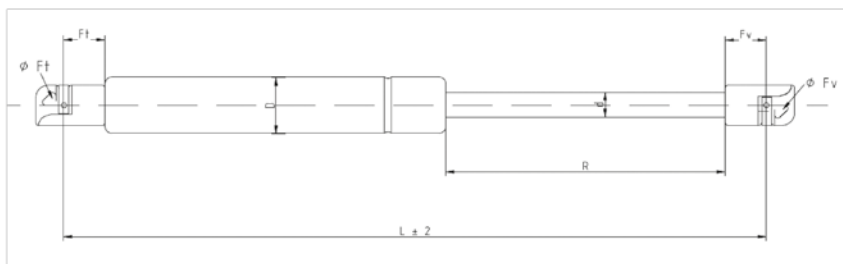

## TECHNICAL DRAWING BALL SOCKET

L	Length Extended	Longitud extendida entre centros	mm
R	Stroke	Recorrido	mm
F1	Force	Fuerza del resorte	Newtons
D	Tube Diameter	Diámetro Tubo	mm
d	Rod Diameter	Diámetro Vástago	mm
Ft	Tube Fit End	Fijación Tubo	mm
Fv	Rod Fit End	Fijación Vástago	mm
Ø Ft	Tube Fit End Ball Diameter	Diámetro Fijación Bola Tubo	mm
Ø Fv	Rod Fit End Ball Diameter	Diámetro Fijación Bola Vástago	mm
Mt	Tube Fit End Metric	Métrica de fijación al tubo	mm
Mv	Rod Fit End Metric	Métrica de fijación al vástago	mm
	QUANTITY	Cantidad	