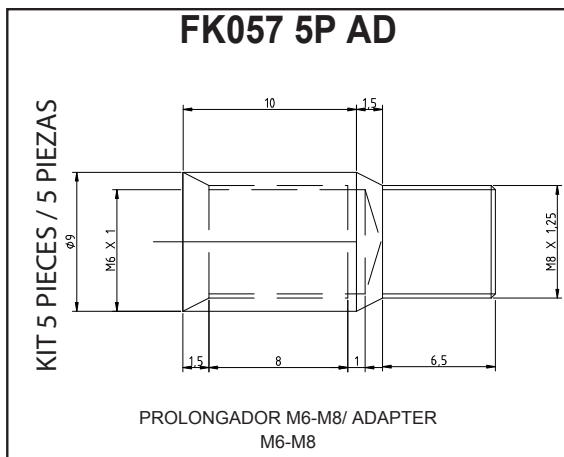

FIXATION KITS / KITS DE FIJACIÓN. mm.

FIXATION KITS / KITS DE FIJACIÓN. mm.

LONG	BASE REF	W	MB	LB	AD
200	JB200	-	-	-	-
201	JB200	1	-	-	-
202	JB200	2	-	-	-
203	JB200	2	-	-	-
204	JB200	-	1	-	-
205	JB200	1	1	-	-
206	JB200	2	1	-	-
207	JB200	-	-	1	-
208	JB200	1	-	1	-
209	JB200	2	-	1	-
210	JB200	-	-	-	1
211	JB200	1	-	-	1
212	JB200	2	-	-	1
213	JB200	2	-	-	1
214	JB200	-	-	-	1
215	JB200	1	-	-	1
216	JB200	2	-	-	1
217	JB200	-	-	1	1
218	JB200	1	-	1	1
219	JB200	2	-	1	1
220	JB200	-	-	-	2
221	JB200	1	-	-	2
222	JB200	2	-	-	2
223	JB200	2	-	-	2
224	JB200	-	1	-	2
225	JB225	-	-	-	-
226	JB225	1	-	-	-
227	JB225	2	-	-	-
228	JB225	2	-	-	-
229	JB225	-	1	-	-
230	JB225	1	1	-	-
231	JB225	2	1	-	-
232	JB225	-	-	1	-
233	JB225	1	-	1	-
234	JB225	2	-	1	-
235	JB225	-	-	-	1
236	JB225	1	-	-	1
237	JB225	2	-	-	1
238	JB225	2	-	-	1
239	JB225	-	-	-	1
240	JB225	1	-	-	1
241	JB225	2	-	-	1
242	JB225	-	-	1	1
243	JB225	1	-	1	1
244	JB225	2	-	1	1
245	JB225	-	-	-	2
246	JB225	1	-	-	2
247	JB225	2	-	-	2
248	JB225	2	-	-	2
249	JB225	-	1	-	2
250	JB250	-	-	-	-
251	JB250	1	-	-	-
252	JB250	2	-	-	-
253	JB250	2	-	-	-
254	JB250	-	1	-	-
255	JB250	1	1	-	-
256	JB250	2	1	-	-
257	JB250	-	-	1	-
258	JB250	1	-	1	-

LONG	BASE REF	W	MB	LB	AD
259	JB250	2	-	1	-
260	JB250	-	-	-	1
261	JB250	1	-	-	1
262	JB250	2	-	-	1
263	JB250	2	-	-	1
264	JB250	-	-	-	1
265	JB250	1	-	-	1
266	JB250	2	-	-	1
267	JB250	-	-	1	1
268	JB250	1	-	1	1
269	JB250	2	-	1	1
270	JB250	-	-	-	2
271	JB250	1	-	-	2
272	JB250	2	-	-	2
273	JB250	2	-	-	2
274	JB250	-	1	-	2
275	JB275	-	-	-	-
276	JB275	1	-	-	-
277	JB275	2	-	-	-
278	JB275	2	-	-	-
279	JB275	-	1	-	-
280	JB275	1	1	-	-
281	JB275	2	1	-	-
282	JB275	-	-	1	-
283	JB275	1	-	1	-
284	JB275	2	-	1	-
285	JB275	-	-	-	1
286	JB275	1	-	-	1
287	JB275	2	-	-	1
288	JB275	2	-	-	1
289	JB275	-	-	-	1
290	JB275	1	-	-	1
291	JB275	2	-	-	1
292	JB275	-	-	1	1
293	JB275	1	-	1	1
294	JB275	2	-	1	1
295	JB275	-	-	-	2
296	JB275	1	-	-	2
297	JB275	2	-	-	2
298	JB275	2	-	-	2
299	JB275	-	1	-	2
300	JB300	-	-	-	-
301	JB300	1	-	-	-
302	JB300	2	-	-	-
303	JB300	2	-	-	-
304	JB300	-	1	-	-
305	JB300	1	1	-	-
306	JB300	2	1	-	-
307	JB300	-	-	1	-
308	JB300	1	-	1	-
309	JB300	2	-	1	-
310	JB300	-	-	-	1
311	JB300	1	-	-	1
312	JB300	2	-	-	1
313	JB300	2	-	-	1
314	JB300	-	-	-	1
315	JB300	1	-	-	1
316	JB300	2	-	-	1
317	JB300	-	-	1	1