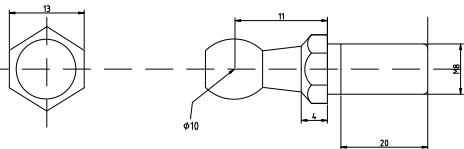

FIXATION KITS / KITS DE FIJACIÓN. mm.

FK041 5P S8

KIT 5 PIECES / 5 PIEZAS

ESPIGA METALICA M8 - Ø13/ METAL
STUD HEXAGONAL M8 - Ø13

FK042 5P E8

KIT 5 PIECES / 5 PIEZAS

OJAL LARGO 25MM M8/ METAL
EYELET LARGE 25MM M8

FK043 5P E8

KIT 5 PIECES / 5 PIEZAS

ESPIGA METALICA M8 - Ø10/ METAL
STUD HEXAGONAL M8 - Ø10 - 20MM

FK044 5P S8

KIT 5 PIECES / 5 PIEZAS

ESPIGA METALICA M8 - Ø10/ METAL
STUD HEXAGONAL M8 - Ø10 - 30MM

FK045 5P E10

KIT 5 PIECES / 5 PIEZAS

OREJETA GRANDE M6 Ø10.0/ METAL
EYELET LARGE M6 Ø10.0

FK046 5P E10

KIT 5 PIECES / 5 PIEZAS

OREJETA METÁLICA PLANA M6 Ø10/
FLAT METAL EYELET M6 Ø10

FK047 5P E6

KIT 5 PIECES / 5 PIEZAS

OREJETA MEDIANA M7 Ø6,1/ METAL
EYELET MEDIUM M7 Ø6,1

KIT 5 PIECES / 5 PIEZAS

ROTULA METALICA GRANDE M6
BOLA Ø13/ BALL SOCKET M6 Ø13