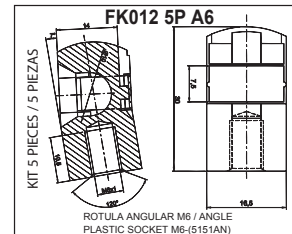

BRAND	MODEL	Front/Rear	YEAR	W	JB	SB	AD
JB600450							
FIAT	STRADA (178E)	R	78-88	-	-	-	-
FORD	FIESTA V (JH_, JD_)	R	01-	-	-	-	-
FORD	FIESTA Van	R	03-	-	-	-	-
OPEL	CORSA A,TR Fastback (93_, 94_, 98_, 99_)	R	82-93	1	1	-	1
PEUGEOT	504 Break (D_, F_)	R	71-86	-	-	-	-
RENAULT	ESPACE I (J11_)	R	84-92	-	-	-	-
SEAT	RONDA (022A)	T	82-88	-	-	-	-
VAUXHALL	CORSA A,TR Fastback (93_, 94_, 98_, 99_)	R	82-93	1	1	-	1
JB625450							
AUDI	A6 Avant (4A, C4)	R	09-	-	-	-	2
AUDI	101 Avant (4A, C4)	R	82-92	-	-	-	2
FIAT	CROMA (194)	R	05-	2	-	-	-
HONDA	CIVIC VII Hatchback (FD_)	R	05-	1	1	-	1
OPEL	AGILA (H00)	R	00-	1	-	1	1
PEUGEOT	306 Break (7E, N3, N5)	R	94-02	-	-	-	-
PEUGEOT	505 Break (551D)	R	82-93	1	1	-	1
VAUXHALL	AGILA (H00)	R	00-	1	-	1	1
CITROEN	BX Break (XB-)	R	83-94	-	-	-	-
CITROEN	XSARA Break (N2)	R	97-05	-	-	1	-
FORD	TOURNEO/TRANSIT CONNECT	R	02-	-	-	1	2
MITSUBISHI	GALANT IV (E3_A)	R	88-92	-	-	-	-
RENAULT	EXPRESS Furgón (F40_, G40_)	R	85-98	1	1	-	2

BRAND	MODEL	Front/Rear	YEAR	W	JB	SB	AD
JB250550							
FORD	MONDEO I,II,III Sedán	R	93-96	-	-	1	-
MERCEDES BENZ	CLK Descapotable/convertible (A209)	R	01-	2	1	-	-
NISSAN	PRIMERA (P10)	R	90-96	2	-	-	2
NISSAN	PRIMERA (P12)	R	02-	1	-	1	1
SEAT	TOLEDO II (1M2)	T	99-06	1	-	1	2
SKODA	FABIA Sedán (6Y3)	R	99-07	2	-	1	2
SKODA	SUPERB (3U4)	R	-	2	-	1	2
VOLKSWAGEN	PASSAT (3B2)	R	96-00	1	1	-	2
VOLKSWAGEN	PASSAT (3B3)	R	97-00	2	-	1	2
JB275550							
AUDI	A4 (8D2, B5)	R	95-00	-	-	-	-
AUDI	TT (8N3)	F	98-06	1	1	-	-
AUDI	80 (89,89Q,8A,B3)	R	86-91	-	-	-	-
OPEL	VECTRA C	R	02-	-	-	-	-
VAUXHALL	VECTRA C	R	02-	-	-	-	-
JB300550							
ALFA ROMEO	145 (930)	R	94-01	-	-	-	1
AUDI	A4 Descapotable/convertible (8H7, 8HE)	R	02-	-	-	-	1
BMW	3 (E46)	F	98-05	-	-	1	1
BMW	3 Compact (E46)	F	01-05	-	-	1	1
BMW	3 Coupé (E46)	F	99-	-	-	1	1
BMW	3 Touring (E46)	F	99-05	-	-	1	1
HYUNDAI	SONATA IV (EU4)	R	05-	1	1	-	-
KIA	MAGENTIS (GD), (MG)	R	01-	-	-	-	-
PEUGEOT	604 (561A_)	R	77-87	1	1	-	1
VOLKSWAGEN	TOUAREG (7LA, 7L6, 7L7)	R	02-10	1	1	-	1
VOLVO	S40 I (VS)	R	95-03	-	-	-	-
JB325550							
AUDI	TT Roadster (8J9)	R	08-	2	1	-	-
BMW	7 (E38)	F	94-01	1	1	-	-
JB350550							
RENAULT	AVANTIME (DE0_)	R	01-03	-	-	1	-
JB375550							
FORD	MONDEO IV Sedán	R	07-	-	-	-	-
LANCIA	LYBRA SW (839BX)	R	99-	-	-	-	1
LANCIA	LYBRA SW (839BX)	R	99-	-	-	-	1
JB400550							
HONDA	JAZZ II (GD)	R	02-08	1	1	-	1
MERCEDES BENZ	SL (R230)	R	01-	1	1	-	1
RENAULT	MEGANE II (BM0/1_, CM0/1_)	R	02-	-	-	-	2

BRAND	MODEL	Front/Rear	YEAR	W	JB	SB	AD
JB400550							
RENAULT	MEGANE II Coupé-Cabriolet (EM0/1_)	R	03-	-	-	1	1
SKODA	OCTAVIA Combi (1U5)	R	98-	1	1	-	-
JB425550							
DAEWOO	NEXIA Sedán (KLETN)	R	95-97	-	-	-	1
DAEWOO	NUBIRA Sedán (KLAJ)	R	97-	2	-	-	2
DAEWOO	NUBIRA Wagon (KLAN)	R	03-	2	-	-	2
PEUGEOT	206 CC (2D)	R	00-	2	-	-	2
TOYOTA	AVENSIS VERSO (AC_)	R	01-	1	-	1	-
TOYOTA	AVENSIS Ranchera familiar (T25)	R	03-	-	-	-	2
TOYOTA	COROLLA Ranchera familiar (_E12J_, _E12T_)	R	01-	1	-	1	-
VOLKSWAGEN	GOLF VI (5K1)	R	08-	2	-	-	1
JB450550							
AUDI	A4 Avant (8ED)	R	04-	1	1	-	1
DAEWOO	LACETTI Fastback (KLAN)	R	04-	3	-	-	2
MERCEDES BENZ	CLASE E (W210)	F	95-02	-	-	-	1
MERCEDES BENZ	CLASE E Ranchera familiar (S210)	F	96-03	-	-	-	1
MITSUBISHI	LANCER Ranchera familiar (CS_W)	R	03-	2	-	-	2
MITSUBISHI	OUTLANDER I	R	03-	2	-	-	2
NISSAN	PRIMERA Ranchera familiar (WP12)	R	02-	2	-	-	2
OPEL	ASTRA H Ranchera familiar	R	05-	-	1	-	2
OPEL	VECTRA B Fastback (38_)	R	95-03	2	-	-	2
RENAULT	CLIO Grandtour (KR0/1_)	R	08-	-	-	-	2
VAUXHALL	ASTRA H Ranchera familiar	R	05-	-	1	-	2
VAUXHALL	VECTRA B Fastback (38_)	R	95-03	2	-	-	2
VOLKSWAGEN	GOLF V (1K1)	R	03-	-	-	-	-
VOLKSWAGEN	PASSAT Variant (3B6)	R	00-05	-	-	-	-
JB475550							
CITROEN	C5 (RC_)	R	04-	-	-	-	2
FORD	FOCUS II (DA_)	R	04-	1	-	1	-
FORD	SIERRA Fastback	R	82-87	1	1	-	1
FORD	SIERRA	R	87-93	-	1	-	1
FORD	SIERRA	R	87-93	1	1	-	1
HONDA	CIVIC V Aerodeck	R	98-01	-	-	-	1
HYUNDAI	ELANTRA (XD)	R	00-	-	-	-	1
HYUNDAI	LANTRA II (J-2)	R	95-00	-	-	-	1
OPEL	VECTRA A Fastback (88_, 89_), SPOILER	R	88-95	-	-	-	-
OPEL	VECTRA A Fastback (88_, 89_)	R	88-96	-	-	-	-
SEAT	EXEO ST (3R5)	T	09-	1	1	-	1
SKODA	OCTAVIA (1U2)	R	96-	-	-	-	2