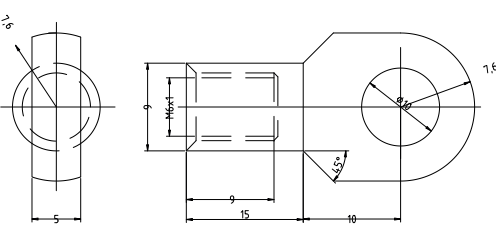

KIT 5 PIECES / 5 PIEZAS

OREJETA GRANDE M6 Ø10.0/ METAL
EYELET LARGE M6 Ø10.0

FK046 5P E10

KIT 5 PIECES / 5 PIEZAS

OREJETA METÁLICA PLANA M6 Ø10/
FLAT METAL EYELET M6 Ø10

FK047 5P E6

KIT 5 PIECES / 5 PIEZAS

OREJETA MEDIANA M7 Ø6,1/ METAL
EYELET MEDIUM M7 Ø6,1