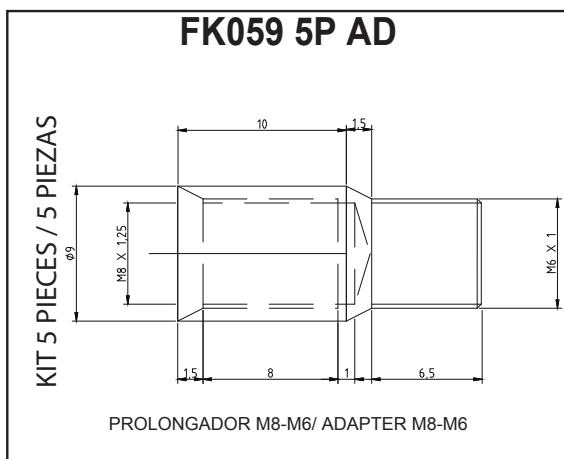

FIXATION KITS / KITS DE FIJACIÓN. mm.

FIXATION KITS / KITS DE FIJACIÓN. mm.

LONG	BASE REF	W	MB	LB	AD
200	JB200	-	-	-	-
201	JB200	1	-	-	-
202	JB200	2	-	-	-
203	JB200	2	-	-	-
204	JB200	-	1	-	-
205	JB200	1	1	-	-
206	JB200	2	1	-	-
207	JB200	-	-	1	-
208	JB200	1	-	1	-
209	JB200	2	-	1	-
210	JB200	-	-	-	1
211	JB200	1	-	-	1
212	JB200	2	-	-	1
213	JB200	2	-	-	1
214	JB200	-	-	-	1
215	JB200	1	-	-	1
216	JB200	2	-	-	1
217	JB200	-	-	1	1
218	JB200	1	-	1	1
219	JB200	2	-	1	1
220	JB200	-	-	-	2
221	JB200	1	-	-	2
222	JB200	2	-	-	2
223	JB200	2	-	-	2
224	JB200	-	1	-	2
225	JB225	-	-	-	-
226	JB225	1	-	-	-
227	JB225	2	-	-	-
228	JB225	2	-	-	-
229	JB225	-	1	-	-
230	JB225	1	1	-	-
231	JB225	2	1	-	-
232	JB225	-	-	1	-
233	JB225	1	-	1	-
234	JB225	2	-	1	-
235	JB225	-	-	-	1
236	JB225	1	-	-	1
237	JB225	2	-	-	1
238	JB225	2	-	-	1
239	JB225	-	-	-	1
240	JB225	1	-	-	1
241	JB225	2	-	-	1
242	JB225	-	-	1	1
243	JB225	1	-	1	1
244	JB225	2	-	1	1
245	JB225	-	-	-	2
246	JB225	1	-	-	2
247	JB225	2	-	-	2
248	JB225	2	-	-	2
249	JB225	-	1	-	2
250	JB250	-	-	-	-
251	JB250	1	-	-	-
252	JB250	2	-	-	-
253	JB250	2	-	-	-
254	JB250	-	1	-	-
255	JB250	1	1	-	-
256	JB250	2	1	-	-
257	JB250	-	-	1	-
258	JB250	1	-	1	-

LONG	BASE REF	W	MB	LB	AD
259	JB250	2	-	1	-
260	JB250	-	-	-	1
261	JB250	1	-	-	1
262	JB250	2	-	-	1
263	JB250	2	-	-	1
264	JB250	-	-	-	1
265	JB250	1	-	-	1
266	JB250	2	-	-	1
267	JB250	-	-	1	1
268	JB250	1	-	1	1
269	JB250	2	-	1	1
270	JB250	-	-	-	2
271	JB250	1	-	-	2
272	JB250	2	-	-	2
273	JB250	2	-	-	2
274	JB250	-	1	-	2
275	JB275	-	-	-	-
276	JB275	1	-	-	-
277	JB275	2	-	-	-
278	JB275	2	-	-	-
279	JB275	-	1	-	-
280	JB275	1	1	-	-
281	JB275	2	1	-	-
282	JB275	-	-	1	-
283	JB275	1	-	1	-
284	JB275	2	-	1	-
285	JB275	-	-	-	1
286	JB275	1	-	-	1
287	JB275	2	-	-	1
288	JB275	2	-	-	1
289	JB275	-	-	-	1
290	JB275	1	-	-	1
291	JB275	2	-	-	1
292	JB275	-	-	1	1
293	JB275	1	-	1	1
294	JB275	2	-	1	1
295	JB275	-	-	-	2
296	JB275	1	-	-	2
297	JB275	2	-	-	2
298	JB275	2	-	-	2
299	JB275	-	1	-	2
300	JB300	-	-	-	-
301	JB300	1	-	-	-
302	JB300	2	-	-	-
303	JB300	2	-	-	-
304	JB300	-	1	-	-
305	JB300	1	1	-	-
306	JB300	2	1	-	-
307	JB300	-	-	1	-
308	JB300	1	-	1	-
309	JB300	2	-	1	-
310	JB300	-	-	-	1
311	JB300	1	-	-	1
312	JB300	2	-	-	1
313	JB300	2	-	-	1
314	JB300	-	-	-	1
315	JB300	1	-	-	1
316	JB300	2	-	-	1
317	JB300	-	-	1	1