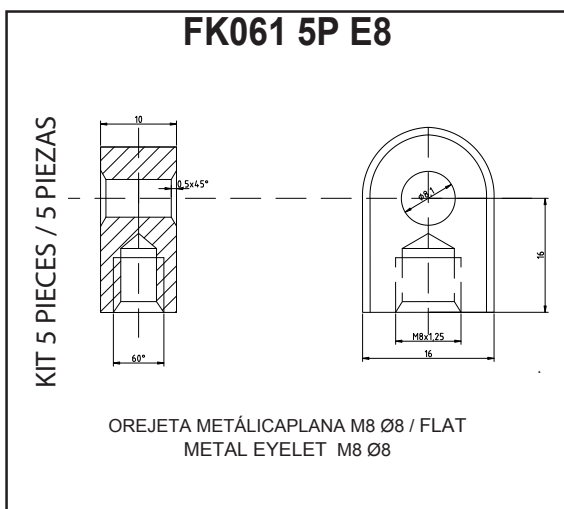

FIXATION KITS / KITS DE FIJACIÓN. mm.

FIXATION KITS / KITS DE FIJACIÓN. mm.

LONG	BASE REF	W	MB	LB	AD
200	JB200	-	-	-	-
201	JB200	1	-	-	-
202	JB200	2	-	-	-
203	JB200	2	-	-	-
204	JB200	-	1	-	-
205	JB200	1	1	-	-
206	JB200	2	1	-	-
207	JB200	-	-	1	-
208	JB200	1	-	1	-
209	JB200	2	-	1	-
210	JB200	-	-	-	1
211	JB200	1	-	-	1
212	JB200	2	-	-	1
213	JB200	2	-	-	1
214	JB200	-	-	-	1
215	JB200	1	-	-	1
216	JB200	2	-	-	1
217	JB200	-	-	1	1
218	JB200	1	-	1	1
219	JB200	2	-	1	1
220	JB200	-	-	-	2
221	JB200	1	-	-	2
222	JB200	2	-	-	2
223	JB200	2	-	-	2
224	JB200	-	1	-	2
225	JB225	-	-	-	-
226	JB225	1	-	-	-
227	JB225	2	-	-	-
228	JB225	2	-	-	-
229	JB225	-	1	-	-
230	JB225	1	1	-	-
231	JB225	2	1	-	-
232	JB225	-	-	1	-
233	JB225	1	-	1	-
234	JB225	2	-	1	-
235	JB225	-	-	-	1
236	JB225	1	-	-	1
237	JB225	2	-	-	1
238	JB225	2	-	-	1
239	JB225	-	-	-	1
240	JB225	1	-	-	1
241	JB225	2	-	-	1
242	JB225	-	-	1	1
243	JB225	1	-	1	1
244	JB225	2	-	1	1
245	JB225	-	-	-	2
246	JB225	1	-	-	2
247	JB225	2	-	-	2
248	JB225	2	-	-	2
249	JB225	-	1	-	2
250	JB250	-	-	-	-
251	JB250	1	-	-	-
252	JB250	2	-	-	-
253	JB250	2	-	-	-
254	JB250	-	1	-	-
255	JB250	1	1	-	-
256	JB250	2	1	-	-
257	JB250	-	-	1	-
258	JB250	1	-	1	-

LONG	BASE REF	W	MB	LB	AD
259	JB250	2	-	1	-
260	JB250	-	-	-	1
261	JB250	1	-	-	1
262	JB250	2	-	-	1
263	JB250	2	-	-	1
264	JB250	-	-	-	1
265	JB250	1	-	-	1
266	JB250	2	-	-	1
267	JB250	-	-	1	1
268	JB250	1	-	1	1
269	JB250	2	-	1	1
270	JB250	-	-	-	2
271	JB250	1	-	-	2
272	JB250	2	-	-	2
273	JB250	2	-	-	2
274	JB250	-	1	-	2
275	JB275	-	-	-	-
276	JB275	1	-	-	-
277	JB275	2	-	-	-
278	JB275	2	-	-	-
279	JB275	-	1	-	-
280	JB275	1	1	-	-
281	JB275	2	1	-	-
282	JB275	-	-	1	-
283	JB275	1	-	1	-
284	JB275	2	-	1	-
285	JB275	-	-	-	1
286	JB275	1	-	-	1
287	JB275	2	-	-	1
288	JB275	2	-	-	1
289	JB275	-	-	-	1
290	JB275	1	-	-	1
291	JB275	2	-	-	1
292	JB275	-	-	1	1
293	JB275	1	-	1	1
294	JB275	2	-	1	1
295	JB275	-	-	-	2
296	JB275	1	-	-	2
297	JB275	2	-	-	2
298	JB275	2	-	-	2
299	JB275	-	1	-	2
300	JB300	-	-	-	-
301	JB300	1	-	-	-
302	JB300	2	-	-	-
303	JB300	2	-	-	-
304	JB300	-	1	-	-
305	JB300	1	1	-	-
306	JB300	2	1	-	-
307	JB300	-	-	1	-
308	JB300	1	-	1	-
309	JB300	2	-	1	-
310	JB300	-	-	-	1
311	JB300	1	-	-	1
312	JB300	2	-	-	1
313	JB300	2	-	-	1
314	JB300	-	-	-	1
315	JB300	1	-	-	1
316	JB300	2	-	-	1
317	JB300	-	-	1	1