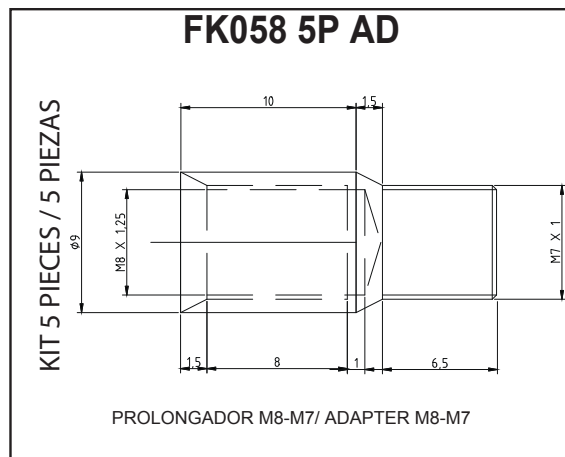

FIXATION KITS / KITS DE FIJACIÓN. mm.

FIXATION KITS / KITS DE FIJACIÓN. mm.

LONG	BASE REF	W	MB	LB	AD
200	JB200	-	-	-	-
201	JB200	1	-	-	-
202	JB200	2	-	-	-
203	JB200	2	-	-	-
204	JB200	-	1	-	-
205	JB200	1	1	-	-
206	JB200	2	1	-	-
207	JB200	-	-	1	-
208	JB200	1	-	1	-
209	JB200	2	-	1	-
210	JB200	-	-	-	1
211	JB200	1	-	-	1
212	JB200	2	-	-	1
213	JB200	2	-	-	1
214	JB200	-	-	-	1
215	JB200	1	-	-	1
216	JB200	2	-	-	1
217	JB200	-	-	1	1
218	JB200	1	-	1	1
219	JB200	2	-	1	1
220	JB200	-	-	-	2
221	JB200	1	-	-	2
222	JB200	2	-	-	2
223	JB200	2	-	-	2
224	JB200	-	1	-	2
225	JB225	-	-	-	-
226	JB225	1	-	-	-
227	JB225	2	-	-	-
228	JB225	2	-	-	-
229	JB225	-	1	-	-
230	JB225	1	1	-	-
231	JB225	2	1	-	-
232	JB225	-	-	1	-
233	JB225	1	-	1	-
234	JB225	2	-	1	-
235	JB225	-	-	-	1
236	JB225	1	-	-	1
237	JB225	2	-	-	1
238	JB225	2	-	-	1
239	JB225	-	-	-	1
240	JB225	1	-	-	1
241	JB225	2	-	-	1
242	JB225	-	-	1	1
243	JB225	1	-	1	1
244	JB225	2	-	1	1
245	JB225	-	-	-	2
246	JB225	1	-	-	2
247	JB225	2	-	-	2
248	JB225	2	-	-	2
249	JB225	-	1	-	2
250	JB250	-	-	-	-
251	JB250	1	-	-	-
252	JB250	2	-	-	-
253	JB250	2	-	-	-
254	JB250	-	1	-	-
255	JB250	1	1	-	-
256	JB250	2	1	-	-
257	JB250	-	-	1	-
258	JB250	1	-	1	-

LONG	BASE REF	W	MB	LB	AD
259	JB250	2	-	1	-
260	JB250	-	-	-	1
261	JB250	1	-	-	1
262	JB250	2	-	-	1
263	JB250	2	-	-	1
264	JB250	-	-	-	1
265	JB250	1	-	-	1
266	JB250	2	-	-	1
267	JB250	-	-	1	1
268	JB250	1	-	1	1
269	JB250	2	-	1	1
270	JB250	-	-	-	2
271	JB250	1	-	-	2
272	JB250	2	-	-	2
273	JB250	2	-	-	2
274	JB250	-	1	-	2
275	JB275	-	-	-	-
276	JB275	1	-	-	-
277	JB275	2	-	-	-
278	JB275	2	-	-	-
279	JB275	-	1	-	-
280	JB275	1	1	-	-
281	JB275	2	1	-	-
282	JB275	-	-	1	-
283	JB275	1	-	1	-
284	JB275	2	-	1	-
285	JB275	-	-	-	1
286	JB275	1	-	-	1
287	JB275	2	-	-	1
288	JB275	2	-	-	1
289	JB275	-	-	-	1
290	JB275	1	-	-	1
291	JB275	2	-	-	1
292	JB275	-	-	1	1
293	JB275	1	-	1	1
294	JB275	2	-	1	1
295	JB275	-	-	-	2
296	JB275	1	-	-	2
297	JB275	2	-	-	2
298	JB275	2	-	-	2
299	JB275	-	1	-	2
300	JB300	-	-	-	-
301	JB300	1	-	-	-
302	JB300	2	-	-	-
303	JB300	2	-	-	-
304	JB300	-	1	-	-
305	JB300	1	1	-	-
306	JB300	2	1	-	-
307	JB300	-	-	1	-
308	JB300	1	-	1	-
309	JB300	2	-	1	-
310	JB300	-	-	-	1
311	JB300	1	-	-	1
312	JB300	2	-	-	1
313	JB300	2	-	-	1
314	JB300	-	-	-	1
315	JB300	1	-	-	1
316	JB300	2	-	-	1
317	JB300	-	-	1	1