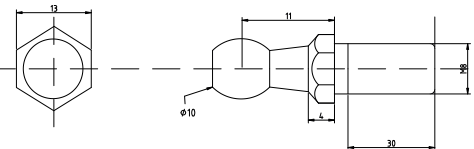

ESPIGA METALICA M8 - Ø10/ METAL
STUD HEXAGONAL M8 - Ø10 - 20MM

FK044 5P S8

KIT 5 PIECES / 5 PIEZAS