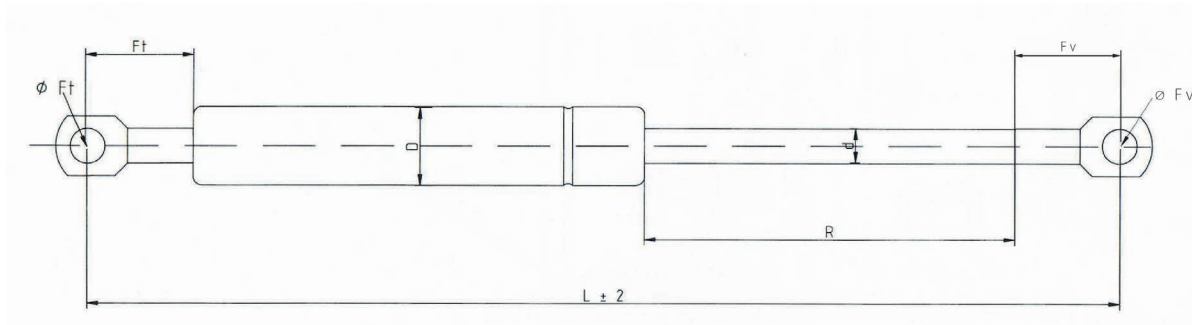

MODEL	APLICACION	YEAR	O. E.	TEC DOC	GENERIC	W	MB	LB	AD	SPECIFIC
VOLVO										
FM	Front cover	09.05 -	20379348	9641	JB625350	-	-	1	-	GN0376324
FM	Front cover	09.05 -	20379349	9641	JB625200	-	-	1	-	GN0196324
FMX	Front cover	04.10 -	20379348	13481	JB625350	-	-	1	-	GN0376324
FMX	Front cover	04.10 -	20379349	13481	JB625200	-	-	1	-	GN0196324
FR II	Trunk/ Compartment of load	05.12 -	20895863	17399	JB375200	1	-	1	1	GN0171934
FR II	Front cover	05.12 -	20379348	17399	JB625350	-	-	1	-	GN0376324
FMX II	Front cover	04.12 -	20379348	19493	JB625350	-	-	1	-	GN0376324
FMX II	Front cover	04.12 -	20379349	19493	JB625200	-	-	1	-	GN0196324
FL 7	Front cover	09.85 - 09.98	1611159	20618	-	-	-	-	-	6J0557851
FL 10	Front cover	12.95 - 09.98	1611159	20621	-	-	-	-	-	6J0557851

TECHNICAL DRAWING EYELET

L	Length Extended	Longitud extendida entre centros	mm
R	Stroke	Recorrido	mm
F1	Force	Fuerza del resorte	Newtons
D	Tube Diameter	Diámetro Tubo	mm
d	Rod Diameter	Diámetro Vástago	mm
Ft	Tube Fit End	Fijación Tubo	mm
Fv	Rod Fit End	Fijación Vástago	mm
Ø Ft	Tube Fit End Diameter	Diámetro de fijación tubo	mm
Ø Fv	Rod Fit End Diameter	Diámetro de fijación vástago	mm
Mt	Tube Metric Fit End	Métrica de fijación al tubo	mm
Mv	Rod Metric Fit End	Métrica de fijación al vástago	mm
	Quantity	CANTIDAD	

Client's Signature