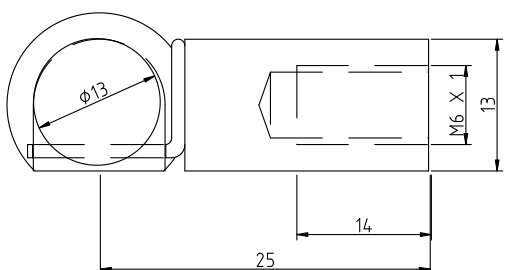

OREJETA MEDIANA M7 Ø6,1/ METAL
EYELET MEDIUM M7 Ø6,1

FK048 5P S8

KIT 5 PIECES / 5 PIEZAS