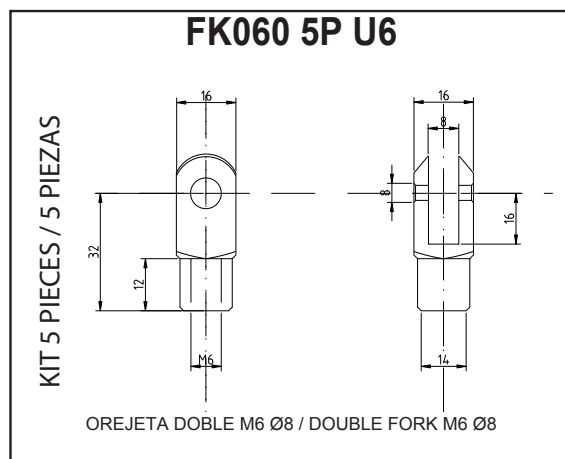

FIXATION KITS / KITS DE FIJACIÓN. mm.

FIXATION KITS / KITS DE FIJACIÓN. mm.

LONG	BASE REF	W	MB	LB	AD
200	JB200	-	-	-	-
201	JB200	1	-	-	-
202	JB200	2	-	-	-
203	JB200	2	-	-	-
204	JB200	-	1	-	-
205	JB200	1	1	-	-
206	JB200	2	1	-	-
207	JB200	-	-	1	-
208	JB200	1	-	1	-
209	JB200	2	-	1	-
210	JB200	-	-	-	1
211	JB200	1	-	-	1
212	JB200	2	-	-	1
213	JB200	2	-	-	1
214	JB200	-	-	-	1
215	JB200	1	-	-	1
216	JB200	2	-	-	1
217	JB200	-	-	1	1
218	JB200	1	-	1	1
219	JB200	2	-	1	1
220	JB200	-	-	-	2
221	JB200	1	-	-	2
222	JB200	2	-	-	2
223	JB200	2	-	-	2
224	JB200	-	1	-	2
225	JB225	-	-	-	-
226	JB225	1	-	-	-
227	JB225	2	-	-	-
228	JB225	2	-	-	-
229	JB225	-	1	-	-
230	JB225	1	1	-	-
231	JB225	2	1	-	-
232	JB225	-	-	1	-
233	JB225	1	-	1	-
234	JB225	2	-	1	-
235	JB225	-	-	-	1
236	JB225	1	-	-	1
237	JB225	2	-	-	1
238	JB225	2	-	-	1
239	JB225	-	-	-	1
240	JB225	1	-	-	1
241	JB225	2	-	-	1
242	JB225	-	-	1	1
243	JB225	1	-	1	1
244	JB225	2	-	1	1
245	JB225	-	-	-	2
246	JB225	1	-	-	2
247	JB225	2	-	-	2
248	JB225	2	-	-	2
249	JB225	-	1	-	2
250	JB250	-	-	-	-
251	JB250	1	-	-	-
252	JB250	2	-	-	-
253	JB250	2	-	-	-
254	JB250	-	1	-	-
255	JB250	1	1	-	-
256	JB250	2	1	-	-
257	JB250	-	-	1	-
258	JB250	1	-	1	-

LONG	BASE REF	W	MB	LB	AD
259	JB250	2	-	1	-
260	JB250	-	-	-	1
261	JB250	1	-	-	1
262	JB250	2	-	-	1
263	JB250	2	-	-	1
264	JB250	-	-	-	1
265	JB250	1	-	-	1
266	JB250	2	-	-	1
267	JB250	-	-	1	1
268	JB250	1	-	1	1
269	JB250	2	-	1	1
270	JB250	-	-	-	2
271	JB250	1	-	-	2
272	JB250	2	-	-	2
273	JB250	2	-	-	2
274	JB250	-	1	-	2
275	JB275	-	-	-	-
276	JB275	1	-	-	-
277	JB275	2	-	-	-
278	JB275	2	-	-	-
279	JB275	-	1	-	-
280	JB275	1	1	-	-
281	JB275	2	1	-	-
282	JB275	-	-	1	-
283	JB275	1	-	1	-
284	JB275	2	-	1	-
285	JB275	-	-	-	1
286	JB275	1	-	-	1
287	JB275	2	-	-	1
288	JB275	2	-	-	1
289	JB275	-	-	-	1
290	JB275	1	-	-	1
291	JB275	2	-	-	1
292	JB275	-	-	1	1
293	JB275	1	-	1	1
294	JB275	2	-	1	1
295	JB275	-	-	-	2
296	JB275	1	-	-	2
297	JB275	2	-	-	2
298	JB275	2	-	-	2
299	JB275	-	1	-	2
300	JB300	-	-	-	-
301	JB300	1	-	-	-
302	JB300	2	-	-	-
303	JB300	2	-	-	-
304	JB300	-	1	-	-
305	JB300	1	1	-	-
306	JB300	2	1	-	-
307	JB300	-	-	1	-
308	JB300	1	-	1	-
309	JB300	2	-	1	-
310	JB300	-	-	-	1
311	JB300	1	-	-	1
312	JB300	2	-	-	1
313	JB300	2	-	-	1
314	JB300	-	-	-	1
315	JB300	1	-	-	1
316	JB300	2	-	-	1
317	JB300	-	-	1	1