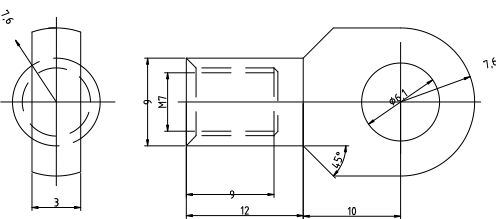

KIT 5 PIECES / 5 PIEZAS

OREJETA GRANDE M6 Ø10.0/ METAL
EYELET LARGE M6 Ø10.0

FK046 5P E10

KIT 5 PIECES / 5 PIEZAS

OREJETA METÁLICA PLANA M6 Ø10/
FLAT METAL EYELET M6 Ø10

FK047 5P E6

KIT 5 PIECES / 5 PIEZAS

OREJETA MEDIANA M7 Ø6,1/ METAL
EYELET MEDIUM M7 Ø6,1