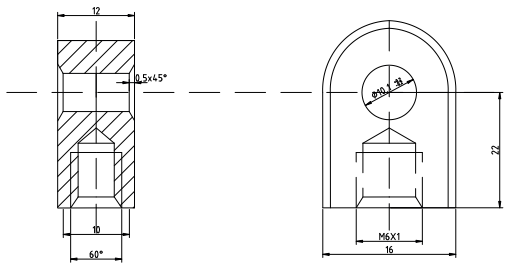

KIT 5 PIECES / 5 PIEZAS

OREJETA GRANDE M6 Ø10.0/ METAL
EYELET LARGE M6 Ø10.0

FK046 5P E10

KIT 5 PIECES / 5 PIEZAS

OREJETA METÁLICA PLANA M6 Ø10/
FLAT METAL EYELET M6 Ø10

FK047 5P E6

KIT 5 PIECES / 5 PIEZAS

OREJETA MEDIANA M7 Ø6,1/ METAL
EYELET MEDIUM M7 Ø6,1