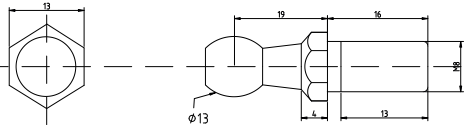

FIXATION KITS / KITS DE FIJACIÓN. mm.

FK041 5P S8

KIT 5 PIECES / 5 PIEZAS