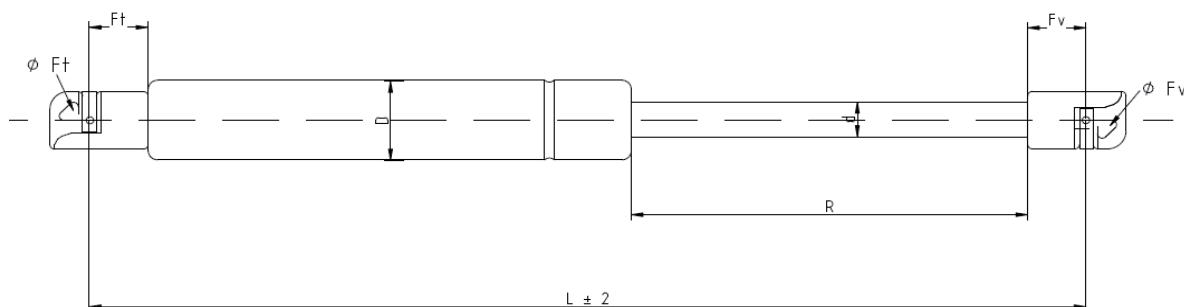

BRAND/ MODEL	YEAR	O.E. NUMBER	L	F1	S	W	MB	LB	AD	GENERIC	SPECIFIC	POWERLIFT
TOURISMO (0350)	03-	A6297501636	350	100	100						GH0103501	
RENAULT TRUCKS												
R 312	80-96	5010093384	690	450	300						GJ0466901	
SCANIA												
TOURING HD 121	14-	1346570	315	400	120						GH0403154	PWL0291
TOURING HD 121	14-	1481373	685	250	300						GH0406854	PWL0292
SETRA												
SERIES 400 TOP CLASS	02-	6297500436	750	220	290						GJ0227503	
SERIES 400 TOP CLASS	02-	A6297500436	750	220	290						GJ0227503	
SERIES 400 TOPCLASS	03-	6297501636	350	100	100						GH0103501	
SERIES 400 TOPCLASS	03-	A6297501636	350	100	100						GH0103501	
SERIES 400 TOPCLASS	03-	A6297501636	350	100	100						GH0103501	

**TECHNICAL DRAWING
BALL SOCKET**

L	Length Extended	Longitud extendida entre centros	mm
R	Stroke	Recorrido	mm
F1	Force	Fuerza del resorte	Newtons
D	Tube Diameter	Diámetro Tubo	mm
d	Rod Diameter	Diámetro Vástago	mm
Ft	Tube Fit End	Fijación Tubo	mm
Fv	Rod Fit End	Fijación Vástago	mm
ϕFt	Tube Fit End Ball Diameter	Diámetro Fijación Bola Tubo	mm
ϕFv	Rod Fit End Ball Diameter	Diámetro Fijación Bola Vástago	mm
Mt	Tube Fit End Metric	Métrica de fijación al tubo	mm
Mv	Rod Fit End Metric	Métrica de fijación al vástago	mm
	QUANTITY	Cantidad	

Client's Signature