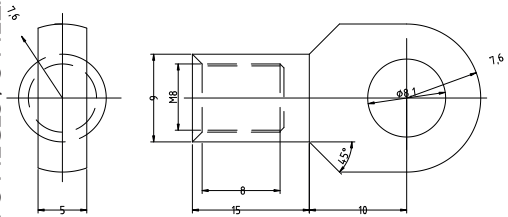

FIXATION KITS / KITS DE FIJACIÓN. mm.

FK041 5P S8

KIT 5 PIECES / 5 PIEZAS

ESPIGA METALICA M8 - Ø13/ METAL
STUD HEXAGONAL M8 - Ø13

FK042 5P E8

KIT 5 PIECES / 5 PIEZAS

OJAL LARGO 25MM M8/ METAL
EYELET LARGE 25MM M8